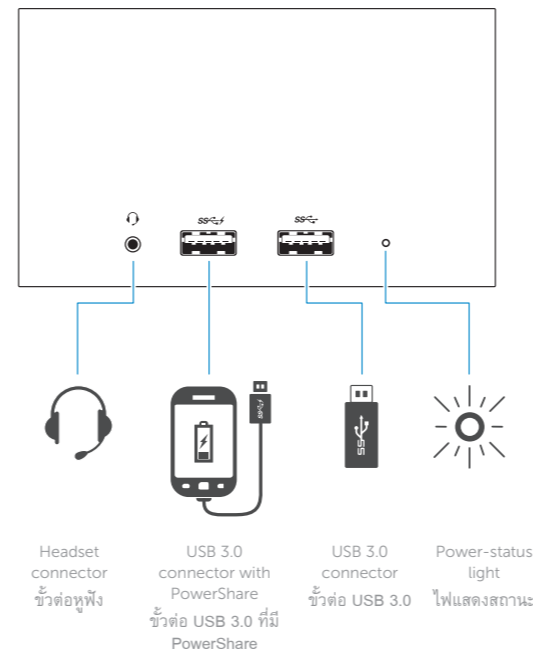

Dell Wireless Docking Station

WLD15

Quick Start Guide

คู่มือเริ่มต้นแบบเร็ว

Features
คุณสมบัติ

dell.com/support
dell.com/contactdell
dell.com/regulatory_compliance

Regulatory model: WLD15
รุ่นที่ควบคุม: WLD15