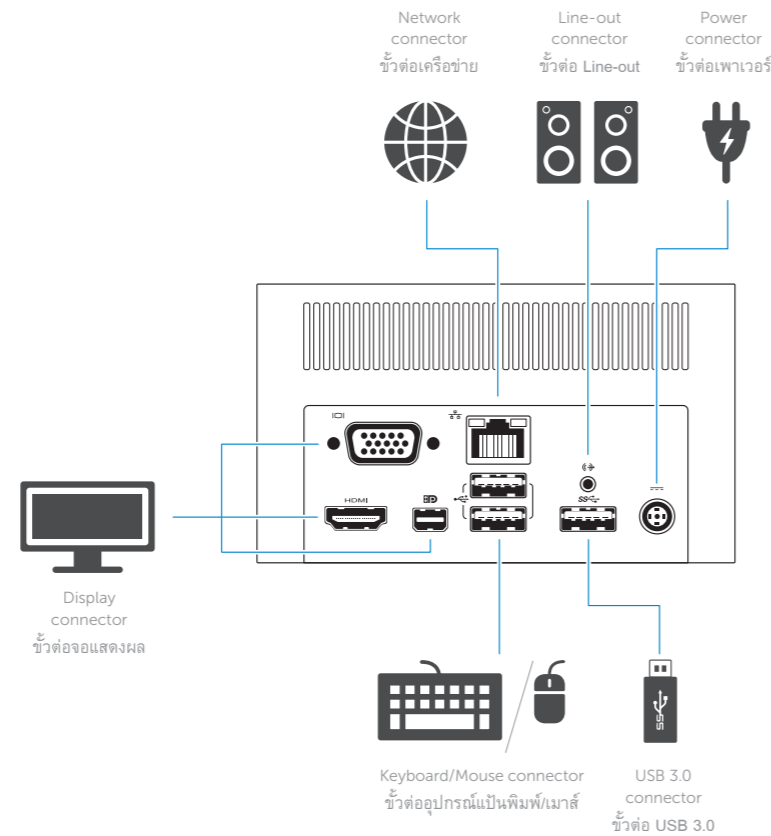

Dell Wireless Docking Station

WLD15

Quick Start Guide

คู่มือเริ่มต้นแบบเร็ว

Features
คุณสมบัติ

dell.com/support
dell.com/contactdell
dell.com/regulatory_compliance

Regulatory model: WLD15
รุ่นที่ควบคุม: WLD15