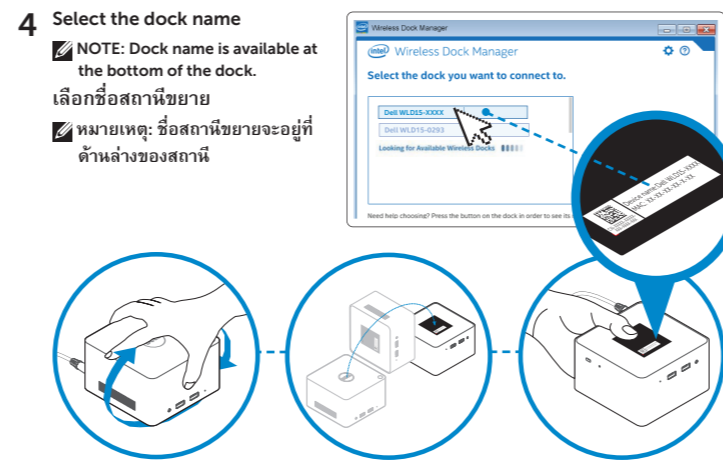

Dell Wireless Docking Station

WLD15

Quick Start Guide

คู่มือเริ่มต้นแบบเร็ว

Features
คุณสมบัติ

dell.com/support
dell.com/contactdell
dell.com/regulatory_compliance

Regulatory model: WLD15
รุ่นที่ควบคุม: WLD15