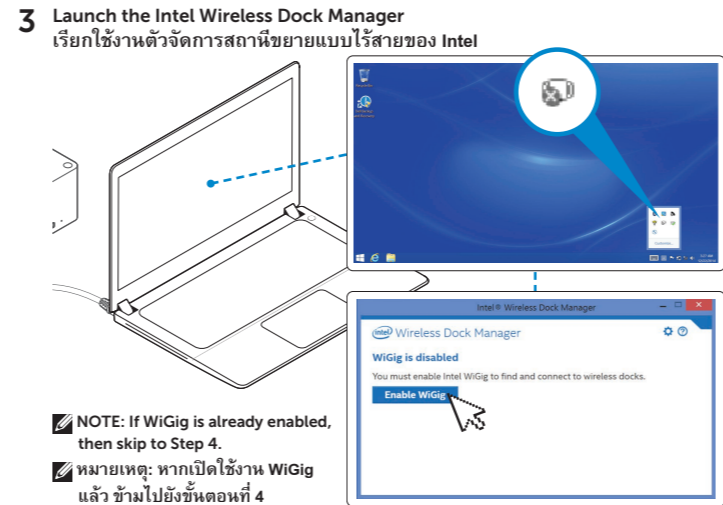

Dell Wireless Docking Station

WLD15

Quick Start Guide

คู่มือเริ่มต้นแบบเร็ว

Features
คุณสมบัติ

dell.com/support
dell.com/contactdell
dell.com/regulatory_compliance

Regulatory model: WLD15
รุ่นที่ควบคุม: WLD15