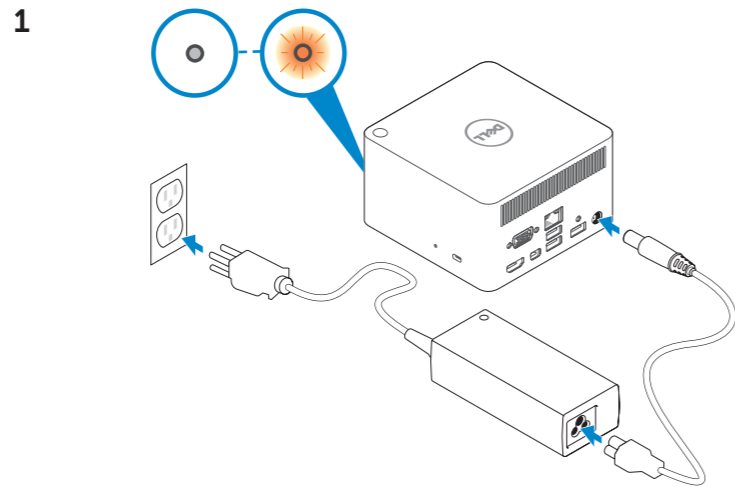

Dell Wireless Docking Station

WLD15

Quick Start Guide

คู่มือเริ่มต้นแบบเร็ว

Features
คุณสมบัติ

dell.com/support
dell.com/contactdell
dell.com/regulatory_compliance

Regulatory model: WLD15
รุ่นที่ควบคุม: WLD15