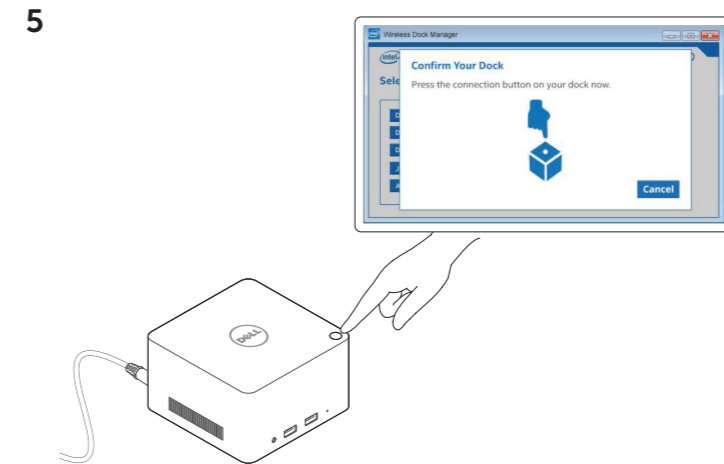

Dell Wireless Docking Station

WLD15

Quick Start Guide

คู่มือเริ่มต้นแบบเร็ว

Features
คุณสมบัติ

dell.com/support
dell.com/contactdell
dell.com/regulatory_compliance

Regulatory model: WLD15
รุ่นที่ควบคุม: WLD15