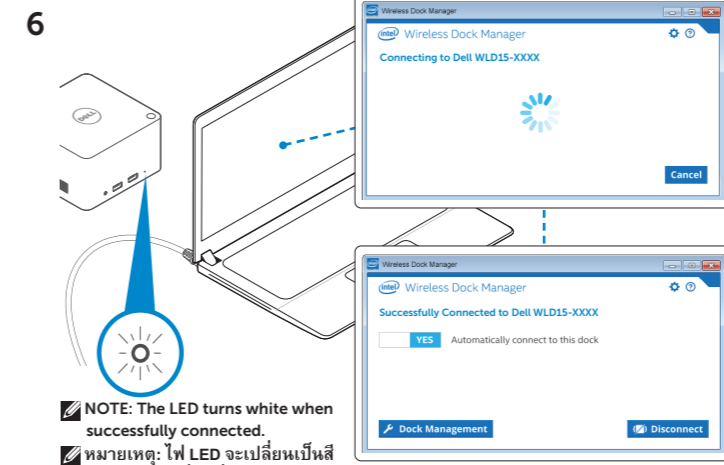

Dell Wireless Docking Station

WLD15

Quick Start Guide

คู่มือเริ่มต้นแบบเร็ว

Features
คุณสมบัติ

dell.com/support
dell.com/contactdell
dell.com/regulatory_compliance

Regulatory model: WLD15
รุ่นที่ควบคุม: WLD15