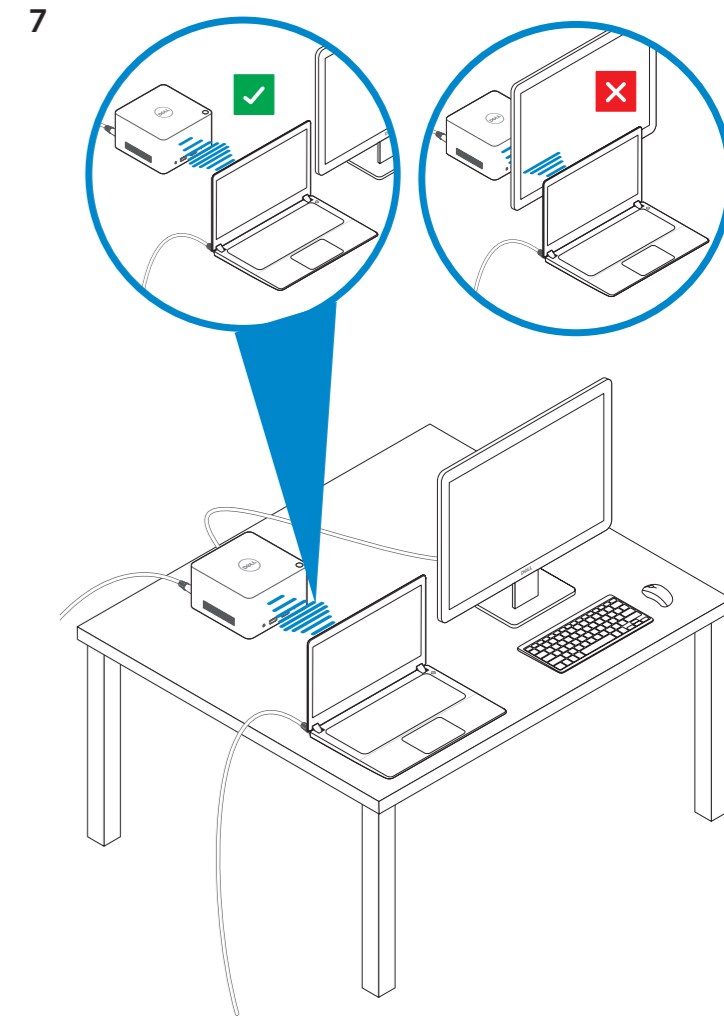

Dell Wireless Docking Station

WLD15

Quick Start Guide

คู่มือเริ่มต้นแบบเร็ว

Features
คุณสมบัติ

dell.com/support
dell.com/contactdell
dell.com/regulatory_compliance

Regulatory model: WLD15
รุ่นที่ควบคุม: WLD15